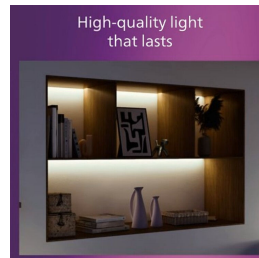

Points forts

Adapté aux plafonds bas Design élané

Installation facile

Une installation en toute simplicité. Fixez ou pendez votre luminaire au mur ou au plafond et branchez-le : il est prêt à vous éclairer.

EyeComfort

Une lumière de mauvaise qualité peut provoquer une gêne visuelle. Nous sommes nombreux à passer beaucoup de temps à l'intérieur, il est donc plus important que jamais que nos maisons soient convenablement éclairées. Nos produits sont soumis à des critères de test stricts, qui portent notamment sur le clignotement, la lumière stroboscopique, l'éblouissement, la restitution des couleurs et les effets de gradation afin de vérifier qu'ils respectent la qualité EyeComfort. Non seulement les ampoules LED Philips projettent une lumière confortable, mais elles le font pendant toute leur durée de vie, offrant ainsi une qualité de lumière, une luminosité et une gamme de couleurs régulières pendant plus de dix ans. Optez pour une lumière qui prend soin de vos yeux. Ils vous en remercieront.

Matériau métallique de haute qualité

Matériau métallique robuste et attrayant offrant une finition résistante.

Longue durée de vie, jusqu'à 25 000 heures

La technologie LED de Philips prolonge la durée de vie de votre produit jusqu'à 25 000 heures

Caractéristiques

Caractéristiques de l'ampoule

- Usage prévu: Intérieur

Design et finition

- Couleur: Noir
- Matériaux: Métal, Plastique

Durée de vie

- Nombre de cycles d'allumage: 12.500
- Durée de vie nominale: 25.000

Environnement

- Élimination du produit: À la fin de sa durée de vie (économique), éliminez le produit conformément aux règles locales et ne le jetez pas avec les ordures ménagères ordinaires. L'élimination adéquate de votre produit contribuera à prévenir d'éventuelles conséquences négatives pour l'environnement et la santé humaine.