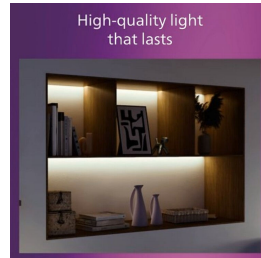

PHILIPS

Plafonnier LED
Magneos 12W carré

Plafonniers

2700K

Noir

8719514328730

Un éclairage LED confortable pour vos yeux

Le Spot encastrable Slim Philips offre un effet de lumière naturelle pour les applications d'éclairage général. C'est un chef-d'œuvre fin pour les plafonds bas, créant une ambiance élégante partout dans votre intérieur. Une lumière confortable et agréable pour les yeux.

Matériau métallique de haute qualité

Matériau métallique robuste et attrayant offrant une finition résistante.

Longue durée de vie, jusqu'à 25 000 heures

La technologie LED de Philips prolonge la durée de vie de votre produit jusqu'à 25 000 heures