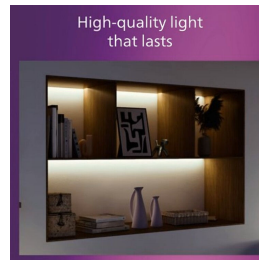

Matériau métallique de haute qualité

Matériau métallique robuste et attrayant offrant une finition résistante.

Longue durée de vie, jusqu'à 25 000 heures

La technologie LED de Philips prolonge la durée de vie de votre produit jusqu'à 25 000 heures