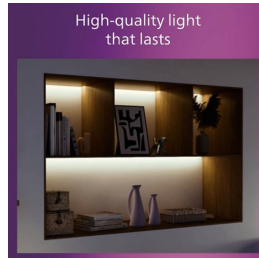

Points forts

Adapté aux plafonds bas Design élancé

Installation facile

Une installation en toute simplicité. Fixez ou pendez votre luminaire au mur ou au plafond et branchez-le : il est prêt à vous éclairer.

EyeComfort

Une lumière de mauvaise qualité peut provoquer une gêne visuelle. Nous sommes nombreux à passer beaucoup de temps à l'intérieur, il est donc plus important que jamais que nos maisons soient convenablement éclairées. Nos produits sont soumis à des critères de test stricts, qui portent notamment sur le clignotement, la lumière stroboscopique, l'éblouissement, la restitution des couleurs et les effets de gradation afin de vérifier qu'ils respectent la qualité EyeComfort. Non seulement les ampoules LED Philips projettent une lumière confortable, mais elles le font pendant toute leur durée de vie, offrant ainsi une qualité de lumière, une luminosité et une gamme de couleurs régulières pendant plus de dix ans. Optez pour une lumière qui prend soin de vos yeux. Ils vous en remercieront.

Matériau métallique de haute qualité

Matériau métallique robuste et attrayant offrant une finition résistante.

Longue durée de vie, jusqu'à 25 000 heures

La technologie LED de Philips prolonge la durée de vie de votre produit jusqu'à 25 000 heures

Caractéristiques

Caractéristiques de l'ampoule

- Usage prévu: Intérieur

Design et finition

- Couleur: Noir
- Matériaux: Métal, Plastique

Durée de vie

- Nombre de cycles d'allumage: 12.500
- Durée de vie nominale: 25.000

Environnement

- Élimination du produit: À la fin de sa durée de vie (économique), éliminez le produit conformément aux règles locales et ne le jetez pas avec les ordures ménagères ordinaires. L'élimination adéquate de votre produit contribuera à prévenir d'éventuelles conséquences négatives pour l'environnement et la santé humaine.