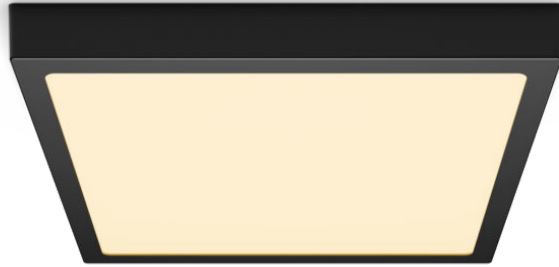

## Un éclairage LED confortable pour vos yeux

Le Spot encastrable Slim Philips offre un effet de lumière naturelle pour les applications d'éclairage général. C'est un chef-d'œuvre fin pour les plafonds bas, créant une ambiance élégante partout dans votre intérieur. Une lumière confortable et agréable pour les yeux.