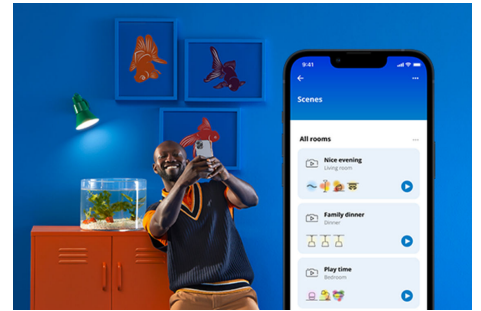

ADRIA WiZ CEILING 17W RD 2700K DIM

Tamisez la pièce (sans variateur !) avec le plafonnier intelligent WiZ Adria LED blanc à intensité variable. Utilisez l'application WiZ ou votre voix pour allumer et éteindre la lumière ou pour varier l'intensité lumineuse sur les configurations Wi-Fi.

AVANTAGE DES PRODUITS

- Blanc doux
- Dimensions : Ø 320
- IP20/Plastique/blanc

Fonctionnalités d'éclairage connecté faciles à configurer

Profitez instantanément des avantages des fonctions connectées, en associant simplement votre lampe WiZ à votre réseau Wi-Fi. Contrôlez facilement votre éclairage lorsque vous n'êtes pas chez vous en programmant son allumage et son extinction automatiques. Vous n'avez pas besoin d'installer du matériel supplémentaire tel qu'un hub ou une passerelle !

Obtenez un aperçu de votre consommation d'énergie.

Obtenez un aperçu de la consommation d'énergie de vos lampes avec l'application WiZ. Accédez facilement à un rapport hebdomadaire ou quotidien pour vous aider à garder le contrôle de votre consommation d'énergie à la maison.

Créez votre scénario de lumière parfait

Associez le blanc et la couleur dans des modes d'éclairage parfaitement adaptés à chaque moment de la journée. Enregistrez-les pour les retrouver à la demande via l'appli, la télécommande ou par commande vocale.