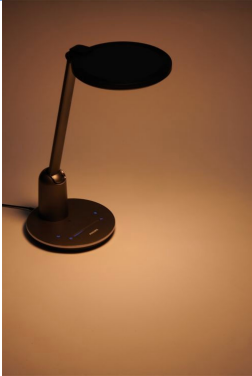

PHILIPS

Lampe de bureau
Einstein

Lampes de bureau

2 800/4 000/5 100 K

Gris anthracite

Intensité réglable

8719514431195