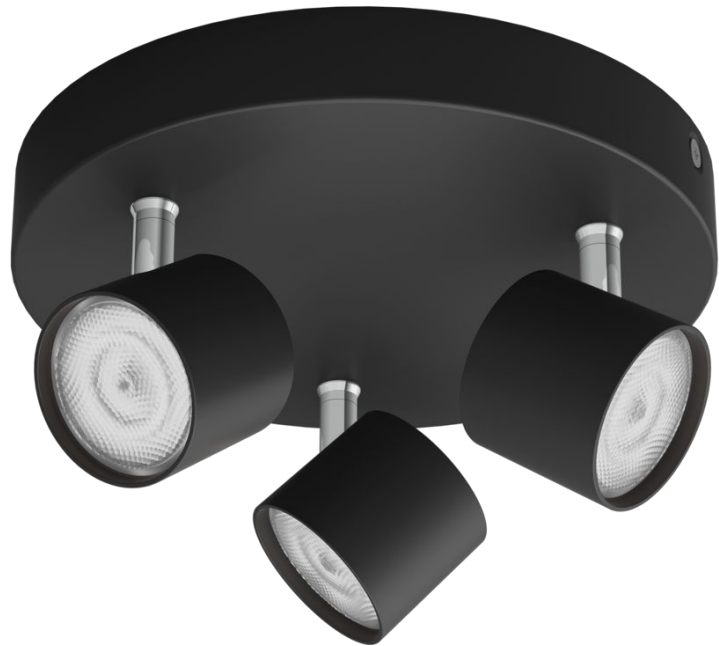

PHILIPS

Spot plafond/mur
Star 3 x

Spots plafond/mur

2700K

Noir

Intensité réglable;ClickFix

8719514435414

Mettez votre maison en valeur grâce à la lumière

Ce spot LED Philips myLiving Star est d'une élégance intemporelle avec son pied chromé et son corps peint en noir poudré. Grâce à son intensité variable, vous pouvez moduler la lumière pour trouver le niveau d'éclairage qui convient : une lumière vive pour les tâches quotidiennes ou plus douce pour un moment de détente.

Solutions d'éclairage durables

- Compatible avec les variateurs muraux encastrables
- Éclairage LED haute qualité

Ampoule LED innovante

- Lumière blanche et chaude

Caractéristiques spécifiques

- Tête de spot orientable

Tête de spot orientable

Orientez la lumière dans la direction qui vous convient le mieux en déplaçant, tournant ou inclinant la tête de spot du luminaire.

Durée de vie de 30 ans

Les lampes LED durent plus longtemps, évitant ainsi les tracas liés au remplacement fréquent des sources lumineuses. Cela permet de réduire considérablement les déchets, mais aussi de réaliser des économies sur le long terme.