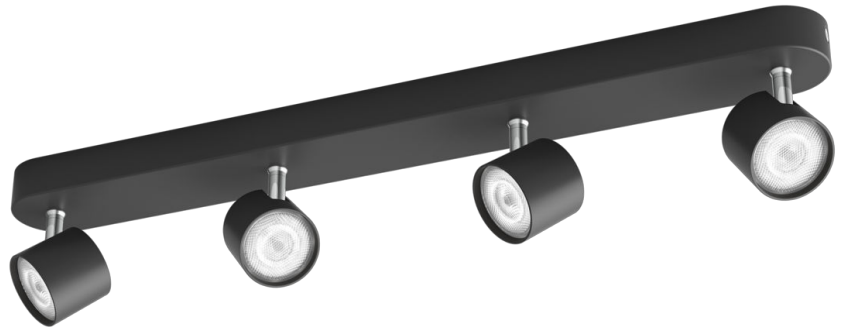

PHILIPS

Spot plafond/mur
Star 4 x

Spots plafond/mur

2700K

Noir

Intensité réglable;ClickFix

8719514435438

Mettez votre maison en valeur grâce à la lumière

Ce spot LED Philips myLiving Star est d'une élégance intemporelle avec son pied chromé et son corps peint en noir poudré. Grâce à son intensité variable, vous pouvez moduler la lumière pour trouver le niveau d'éclairage qui convient : une lumière vive pour les tâches quotidiennes ou plus douce pour un moment de détente.

Solutions d'éclairage durables

- Compatible avec les variateurs muraux encastrables
- Éclairage LED haute qualité

Ampoule LED innovante

- Lumière blanche et chaude

Caractéristiques spécifiques

- Tête de spot orientable

Tête de spot orientable

Orientez la lumière dans la direction qui vous convient le mieux en déplaçant, tournant ou inclinant la tête de spot du luminaire.

Durée de vie de 30 ans

Les lampes LED durent plus longtemps, évitant ainsi les tracas liés au remplacement fréquent des sources lumineuses. Cela permet de réduire considérablement les déchets, mais aussi de réaliser des économies sur le long terme.