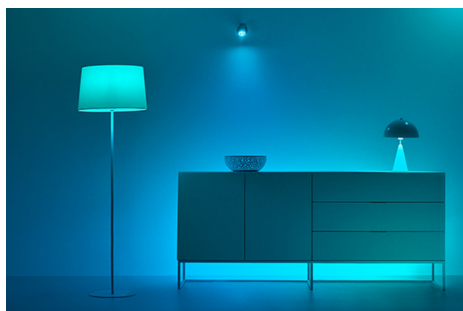

Contrôler facilement un ou plusieurs luminaires dans une pièce

Cet accessoire de contrôle portable peut être associé à une pièce et en piloter tous les luminaires, qu'il y en ait un ou cinquante ! Vous voulez contrôler plutôt une autre pièce ? Faites simplement la modification dans l'application.