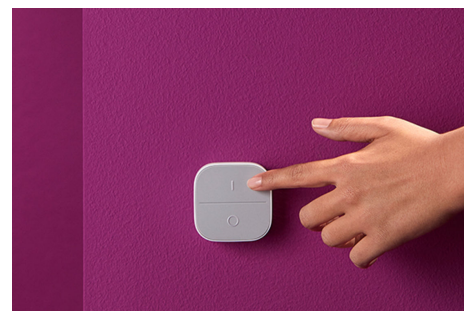

Un simple clic pour créer l'ambiance qui vous convient

Allumez et éteignez les lumières d'une simple pression et réglez la luminosité en appuyant plus longtemps. Vous pouvez créer l'ambiance qui vous convient du bout des doigts !