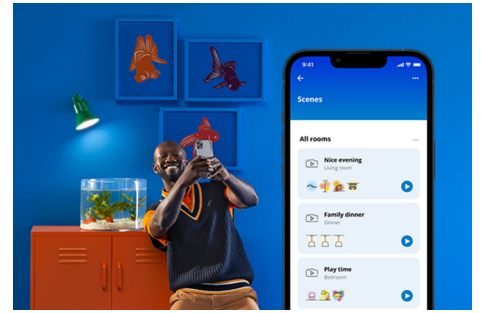

Plafonnier Superslim 22 W

Les plafonniers WiZ sont très fins et élégants. Les modes d'éclairage dynamiques en couleur apportent de la joie, que vous fassiez la fête ou que vous passiez du temps avec vos proches. Vous pouvez également composer la nuance parfaite de lumière blanche : lumière du jour fraîche pour la concentration et la productivité, lumière de bougie confortable pour se détendre, et bien d'autres encore. Le boîtier noir minimaliste agrémenté votre décor tout en délicatesse. Profitez de tous les avantages d'économie d'énergie de la LED sans éblouissement, sans scintillement et sans fatigue oculaire, contrôlable par Wi-Fi à l'aide de l'application WiZ, de la télécommande WiZ ou de votre voix.

AVANTAGE DES PRODUITS

- Gamme complète de couleurs
- Dimensions : Ø 423
- IP20/Plastique/blanc

Fonctionnalités d'éclairage connecté faciles à configurer

Profitez instantanément des avantages des fonctions connectées, en associant simplement votre lampe WiZ à votre réseau Wi-Fi. Contrôlez facilement votre éclairage lorsque vous n'êtes pas chez vous en programmant son allumage et son extinction automatiques. Vous n'avez pas besoin d'installer du matériel supplémentaire tel qu'un hub ou une passerelle !

Contrôlez votre consommation d'énergie.

Obtenez un aperçu de la consommation d'énergie de vos lampes avec l'application WiZ. Accédez facilement à un rapport hebdomadaire ou quotidien pour vous aider à garder le contrôle de votre consommation d'énergie à la maison.

Créez votre scénario de lumière parfait

Associez le blanc et la couleur dans des modes d'éclairage parfaitement adaptés à chaque moment de la journée. Enregistrez-les pour les retrouver à la demande via l'appli, la télécommande ou par commande vocale.