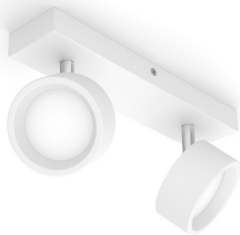

PHILIPS

Spot plafond/mur
Bracia 2 x

Spots plafond/mur

2700K

Blanc

ClickFix

8720169174764

Des spots LED élégants pour illuminer n'importe quelle pièce chez vous.

La gamme de spots LED Bracia a été conçue pour diffuser une lumière blanche chaude dans votre maison. Le design intemporel et la qualité Philips offrent une solution parfaite qui durera de nombreuses années. La tête réglable et le grand angle d'ouverture du faisceau assurent une couverture lumineuse généreuse dans n'importe quelle pièce, qu'il s'agisse du salon ou d'un couloir. Les spots Bracia sont également parfaits pour éclairer les surfaces de travail de la cuisine ou toute zone où vous avez besoin d'une lumière vive et abondante.