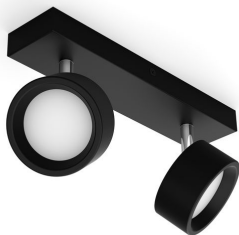

PHILIPS

Spot plafond/mur
Bracia 2 x

Spots plafond/mur

2700K

Noir

ClickFix

8720169174849

Des spots LED élégants pour illuminer n'importe quelle pièce chez vous.

La gamme de spots LED Bracia a été conçue pour diffuser une lumière blanche chaude dans votre maison. Le design intemporel et la qualité Philips offrent une solution parfaite qui durera de nombreuses années. La tête réglable et le grand angle d'ouverture du faisceau assurent une couverture lumineuse généreuse dans n'importe quelle pièce, qu'il s'agisse du salon ou d'un couloir. Les spots Bracia sont également parfaits pour éclairer les surfaces de travail de la cuisine ou toute zone où vous avez besoin d'une lumière vive et abondante.

Facile d'utilisation

- Tête de spot orientable

Solutions d'éclairage durables

- Jusqu'à 80 % d'économies d'énergie
- Longue durée de vie, jusqu'à 25 000 heures

Ampoule LED innovante

- Garantie de 5 ans sur le système LED