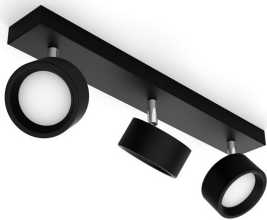

PHILIPS

Spot plafond/mur
Bracia 3 x

Spots plafond/mur

2700K

Noir

ClickFix

8720169174863

Des spots LED élégants pour illuminer n'importe quelle pièce chez vous.

La gamme de spots LED Bracia a été conçue pour diffuser une lumière blanche chaude dans votre maison. Le design intemporel et la qualité Philips offrent une solution parfaite qui durera de nombreuses années. La tête réglable et le grand angle d'ouverture du faisceau assurent une couverture lumineuse généreuse dans n'importe quelle pièce, qu'il s'agisse du salon ou d'un couloir. Les spots Bracia sont également parfaits pour éclairer les surfaces de travail de la cuisine ou toute zone où vous avez besoin d'une lumière vive et abondante.

Facile d'utilisation

- Tête de spot orientable

Solutions d'éclairage durables

- Jusqu'à 80 % d'économies d'énergie
- Longue durée de vie, jusqu'à 25 000 heures

Ampoule LED innovante

- Garantie de 5 ans sur le système LED