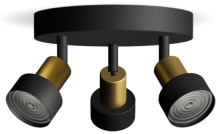

PHILIPS

Spot plafond/mur
Conduit x3

Spots plafond/mur

Sans ampoule

Noir et laiton

ClickFix

8720169299955

Lumière de haute qualité pour n'importe quel effet de lumière

Intégrez ce spot Philips pratique dans votre maison. Choisissez votre ampoule LED Philips GU10 en fonction de votre style de spot et garantisiez une lumière de haute qualité et durable.

Facile d'utilisation

- Tête de spot orientable
- Ampoule non incluse

Installation facile

- Montage aisé ClickFix

Simple d'utilisation

- Parfait pour une installation au mur ou au plafond, ce luminaire vous offre la liberté de personnaliser l'éclairage en harmonie avec votre espace.

Montage adaptable au mur ou au plafond Matériau de haute qualité

Matériau durable et attrayant pour un investissement intéressant et durable.

Caractéristiques

Caractéristiques de l'ampoule

- Usage prévu: Intérieur