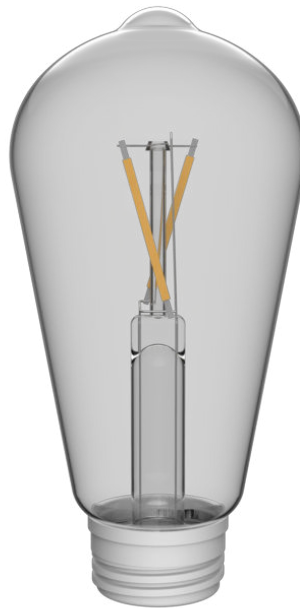

# PHILIPS

Filament bulb ST64  
27K

UltraEfficient Solar

2700K

Verre

Solaire

8720169361980

## Grande longévité avec des ampoules et des piles remplaçables

Ampoule solaire Philips conçue spécialement pour les luminaires extérieurs UltraEfficient.