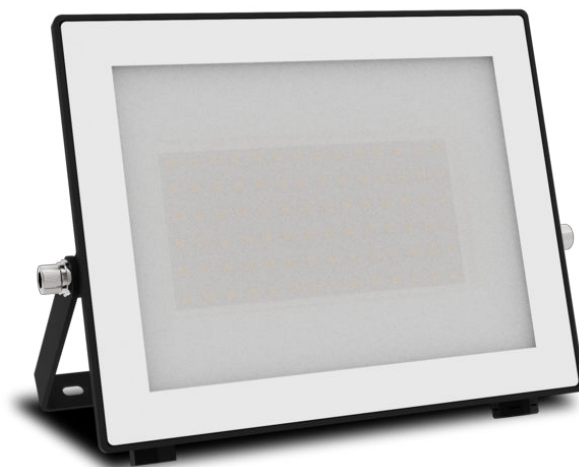

PHILIPS

Appliques murales
Lois 50 W

Luminaire extérieurs

5000K

Noir

Résistant à l'eau

8720169365162

Lumière intense, qualité durable

Les projecteurs extérieurs Philips Lois fournissent une lumière intense et un design robuste, pour une luminosité durable dans votre jardin.

Facile d'utilisation

- Nombreuses possibilités

Solutions d'éclairage durables

Aluminium de qualité supérieure et verre véritable

Cette lumière Philips est spécialement conçue pour les espaces extérieurs. Robuste et faite pour durer, elle illuminera votre jardin nuit après nuit. Fabriquée en aluminium moulé de qualité supérieure et en verre véritable.

Flux lumineux élevé

Apportez à votre maison un éclairage de qualité

Caractéristiques

Design et finition

- Couleur: Noir
- Matériaux: Métal

Durée de vie

- Durée de vie nominale: 15.000

Environnement