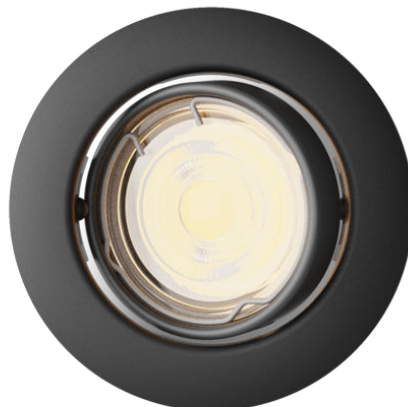

PHILIPS

Lumière
encastrée Peridot

Éclairages encastrés

Sans ampoule

Noir

8720169392625

Conçu pour plus de simplicité et de commodité

Conçu pour offrir simplicité et commodité, le Philips Peridot possède un clip facile à utiliser qui vous permet de remplacer l'ampoule sans avoir à remplacer l'équipement en lui-même. Le résultat offre une maintenance simplifiée, sans aucun dommage au plafond et sans recâblage requis.

Facile d'utilisation

- Vous pouvez remplacer l'ampoule sans vous soucier de devoir démonter l'équipement ou d'endommager le plafond. Tout en gardant l'équipement en place, il vous suffit de retirer le clip de retenue, d'extraire l'ancienne ampoule et d'en installer une nouvelle. Remplacez ensuite le clip de retenue et vous avez terminé.

8720169392625

Durée de vie

- Avec son boîtier en métal à la fois robuste et polyvalent, Philips Peridot convient à la plupart des environnements intérieurs. Disponible en versions carrées et rondes avec des finitions noires, blanches ou métallisées. Choisissez entre une tête fixe et une tête rotative réglable avec un angle de 30°. Bénéficie d'une garantie de 5 ans.

Caractéristiques

Caractéristiques de l'ampoule

- Usage prévu: Intérieur

Design et finition

- Couleur: Noir
- Matériaux: Métal

Durée de vie

- Durée de vie nominale: 50.000

Environnement