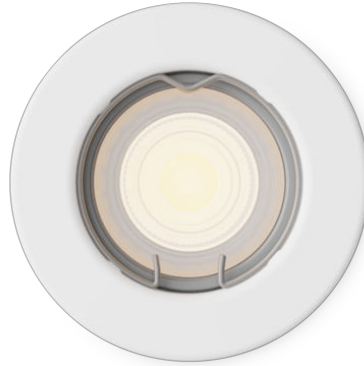

PHILIPS

Lumière
encastrée Peridot

Éclairages encastrés

Sans ampoule

Blanc

8720169392724

Conçu pour plus de simplicité et de commodité

Conçu pour offrir simplicité et commodité, le Philips Peridot possède un clip facile à utiliser qui vous permet de remplacer l'ampoule sans avoir à remplacer l'équipement en lui-même. Le résultat offre une maintenance simplifiée, sans aucun dommage au plafond et sans recâblage requis.

Facile d'utilisation

- Vous pouvez remplacer l'ampoule sans vous soucier de devoir démonter l'équipement ou d'endommager le plafond. Tout en gardant l'équipement en place, il vous suffit de retirer le clip de retenue, d'extraire l'ancienne ampoule et d'en installer une nouvelle. Remplacez ensuite le clip de retenue et vous avez terminé.

Installation facile

- L'installation ne pourrait être plus simple. Des clips intégrés de part et d'autre de l'appareil le maintiennent en place, de sorte qu'il n'est pas nécessaire de le fixer à l'aide de vis. Un câble de connexion GU10 facilite la fixation d'une ampoule.

Caractéristiques

Caractéristiques de l'ampoule

- Usage prévu: Intérieur

Design et finition

- Couleur: Blanc
- Matériaux: Métal

Durée de vie

- Durée de vie nominale: 50.000

Environnement