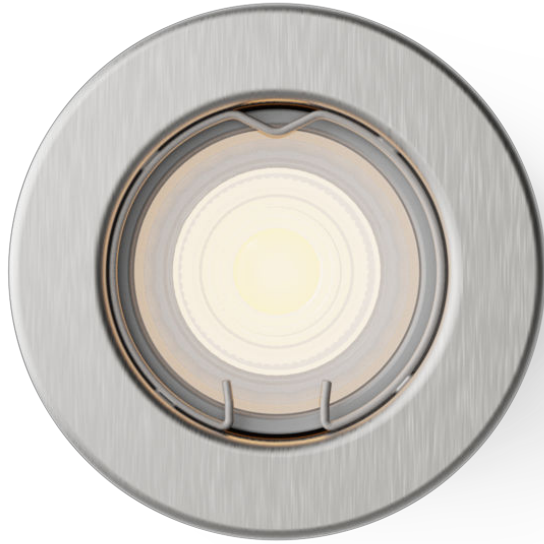

PHILIPS

Lumière
encastrée Peridot

Éclairages encastrés

Sans ampoule

Nickel

8720169392762

Conçu pour plus de simplicité et de commodité

Conçu pour offrir simplicité et commodité, le Philips Peridot possède un clip facile à utiliser qui vous permet de remplacer l'ampoule sans avoir à remplacer l'équipement en lui-même. Le résultat offre une maintenance simplifiée, sans aucun dommage au plafond et sans recâblage requis.

Facile d'utilisation

- Vous pouvez remplacer l'ampoule sans vous soucier de devoir démonter l'équipement ou d'endommager le plafond. Tout en gardant l'équipement en place, il vous suffit de retirer le clip de retenue, d'extraire l'ancienne ampoule et d'en installer une nouvelle. Remplacez ensuite le clip de retenue et vous avez terminé.

Installation facile

- L'installation ne pourrait être plus simple. Des clips intégrés de part et d'autre de l'appareil le maintiennent en place, de sorte qu'il n'est pas nécessaire de le fixer à l'aide de vis. Un câble de connexion GU10 facilite la fixation d'une ampoule.

Caractéristiques

Caractéristiques de l'ampoule

- Usage prévu: Intérieur

Design et finition

- Couleur: Nickel
- Matériaux: Métal

Durée de vie

- Durée de vie nominale: 50.000

Environnement