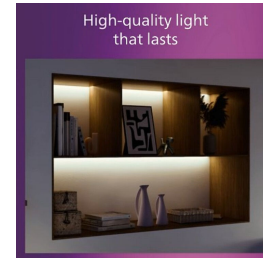

Éclairez votre intérieur à votre façon

Hautement compatible avec une large gamme d'ampoules et de spots standard et connectés, vous offrant un meilleur contrôle sur votre expérience d'éclairage. Vous pouvez choisir le type d'ampoule qui correspond le mieux à vos préférences, par exemple une ampoule gradable que vous pouvez régler à distance ou une ampoule qui fournit un éclairage entièrement réglable de la lumière blanche chaude à froid.

Options de personnalisation infinies

Profitez de la polyvalence des éclairages sur rail extensibles. Sélectionnez la longueur du rail, l'alimentation et les ampoules qui correspondent le mieux à vos besoins, avec une large gamme de luminaires différents.

Design fin et élégant

Avec leur conception fine de 17 mm, ces rails d'éclairage s'intègrent parfaitement à leur environnement et s'harmonisent avec les meubles et le style de votre intérieur, ce qui en fait le choix parfait pour toutes les décorations.

Matériau métallique de haute qualité

Matériau métallique robuste et attrayant offrant une finition résistante.

Caractéristiques

Caractéristiques de l'ampoule

- Usage prévu: Intérieur

Design et finition

- Couleur: Noir
- Matériaux: Métal