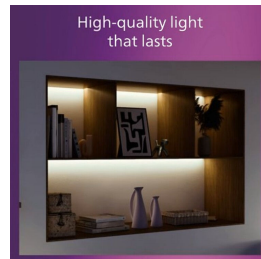

Matériau de haute qualité

Matériau durable et attrayant pour un investissement intéressant et durable.

Caractéristiques

Caractéristiques de l'ampoule

- Usage prévu: Intérieur

Design et finition

- Couleur: Blanc
- Matériaux: Plastique

Environnement

- Élimination du produit: À la fin de sa durée de vie (économique), éliminez le produit conformément aux règles locales et ne le jetez pas avec les ordures ménagères ordinaires. L'élimination adéquate de votre produit contribuera à prévenir d'éventuelles conséquences négatives pour l'environnement et la santé humaine.

Options/accessoires inclus

- Piles fournies: Non
- Intensité variable avec télécommande: Non
- LED intégrée: Non
- Télécommande incluse: Non

Caractéristiques lumineuses

- Temps de chauffe à 60 %: 2

Divers

- Conçu spécialement pour: Cuisine, Chambre, Salle à manger, Garage, Séjour, Bureau, Hall
- Style: Contemporain
- Type: Lampes sur rail

Dimensions et poids du produit

- Poids net: 0,008 kg
- Hauteur totale: 17 mm
- Longueur totale: 35 mm
- Largeur totale: 19 mm