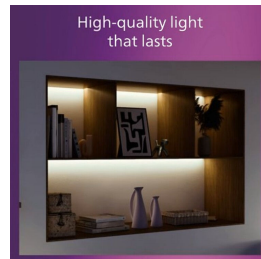

Matériau de haute qualité

Matériau durable et attrayant pour un investissement intéressant et durable.

Caractéristiques

Caractéristiques de l'ampoule

- Usage prévu: Intérieur

Design et finition

- Couleur: Noir
- Matériaux: Plastique

Environnement

- Élimination du produit: À la fin de sa durée de vie (économique), éliminez le produit conformément aux règles locales et ne le jetez pas avec les ordures ménagères ordinaires. L'élimination adéquate de votre produit contribuera à prévenir d'éventuelles conséquences négatives pour l'environnement et la santé humaine.

Options/accessoires inclus

- Piles fournies: Non
- Intensité variable avec télécommande: Non
- LED intégrée: Non
- Télécommande incluse: Non

Caractéristiques lumineuses

- Temps de chauffe à 60 %: 2

Divers

- Conçu spécialement pour: Cuisine, Chambre, Salle à manger, Garage, Séjour, Bureau, Hall
- Style: Contemporain
- Type: Lampes sur rail

Dimensions et poids du produit

- Poids net: 0,008 kg
- Hauteur totale: 20 mm
- Longueur totale: 40 mm
- Largeur totale: 20 mm