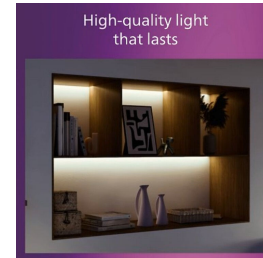

Éclairez votre intérieur à votre façon

Hautement compatible avec une large gamme d'ampoules et de spots standard et connectés, vous offrant un meilleur contrôle sur votre expérience d'éclairage. Vous pouvez choisir le type d'ampoule qui correspond le mieux à vos préférences, par exemple une ampoule gradable que vous pouvez régler à distance ou une ampoule qui fournit un éclairage entièrement réglable de la lumière blanche chaude à froid.

Matériau métallique de haute qualité

Matériau métallique robuste et attrayant offrant une finition résistante.

Caractéristiques

Caractéristiques de l'ampoule

- Usage prévu: Intérieur

Design et finition

- Couleur: Noir
- Matériaux: Métal