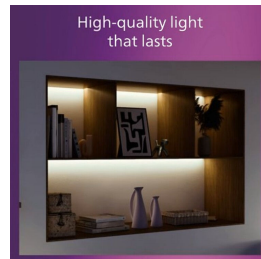

Points forts

Pour n'importe quelle pièce

Entièrement fonctionnel et très élégant, ce spot Philips apporte une touche décorative à n'importe quelle pièce.

Options de personnalisation infinies

Profitez de la polyvalence des éclairages sur rail extensibles. Sélectionnez la longueur du rail, l'alimentation et les ampoules qui correspondent le mieux à vos besoins, avec une large gamme de luminaires différents.

Design fin et élégant

Avec leur conception fine de 17 mm, ces rails d'éclairage s'intègrent parfaitement à leur environnement et s'harmonisent avec les meubles et le style de votre intérieur, ce qui en fait le choix parfait pour toutes les décorations.

Matériau de haute qualité

Matériau durable et attrayant pour un investissement intéressant et durable.

Caractéristiques

Caractéristiques de l'ampoule

- Usage prévu: Intérieur

Design et finition

- Couleur: Noir
- Matériaux: Métal, Plastique