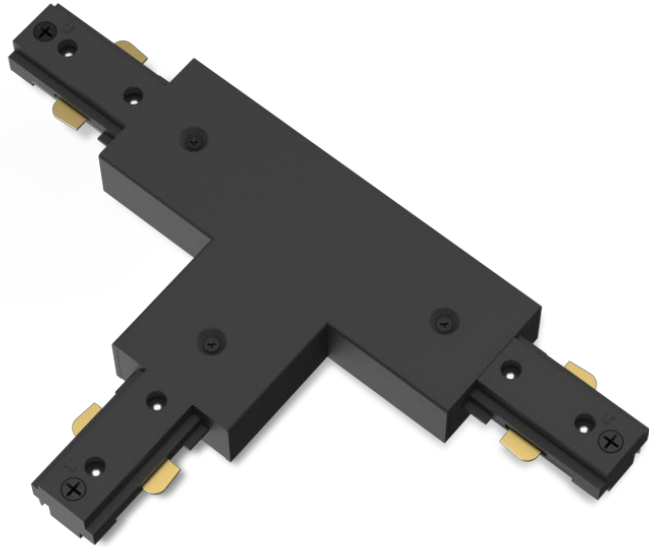

PHILIPS

Connecteur en T pour
luminaire sur rail

Lampes sur rail

Accessoire

Noir

8721103040497

Conçu pour une installation facile et des ajouts infinis.

Le système d'éclairage sur rail Philips EasyLink vous permet de choisir les lampes et l'endroit où les installer sur votre plafond. Vous pouvez ajouter facilement différentes lampes et luminaires sur le rail, ou en supprimer, sans avoir besoin de sources d'alimentation supplémentaires. Le design fin a été prévu pour se fondre dans le décor.

Points forts

Pour n'importe quelle pièce

Entièrement fonctionnel et très élégant, ce spot Philips apporte une touche décorative à n'importe quelle pièce.

Options de personnalisation infinies

Profitez de la polyvalence des éclairages sur rail extensibles. Sélectionnez la longueur du rail, l'alimentation et les ampoules qui correspondent le mieux à vos besoins, avec une large gamme de luminaires différents.

Design fin et élégant

Avec leur conception fine de 17 mm, ces rails d'éclairage s'intègrent parfaitement à leur environnement et s'harmonisent avec les meubles et le style de votre intérieur, ce qui en fait le choix parfait pour toutes les décorations.

Matériau de haute qualité

Matériau durable et attrayant pour un investissement intéressant et durable.

Caractéristiques

Caractéristiques de l'ampoule

- Usage prévu: Intérieur

Design et finition

- Couleur: Noir
- Matériaux: Métal, Plastique