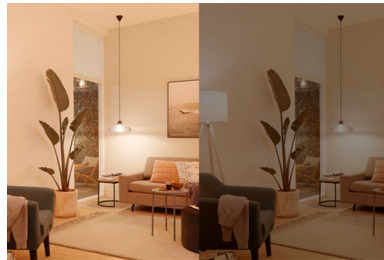

Capacités de gradation étendues

Obtenez l'éclairage parfait pour votre maison grâce à une ampoule connectée avec variation de l'intensité lumineuse, qui vous permet d'ajuster facilement la luminosité selon votre humeur et vos activités, de 100 % à 1 %.

Créez des scénarios lumineux automatiques

Vous pouvez créer un programme automatique quotidien ou hebdomadaire. Configurez-le pour que les lumières s'allument avant votre retour ou s'éteignent quand vous n'en avez pas besoin.