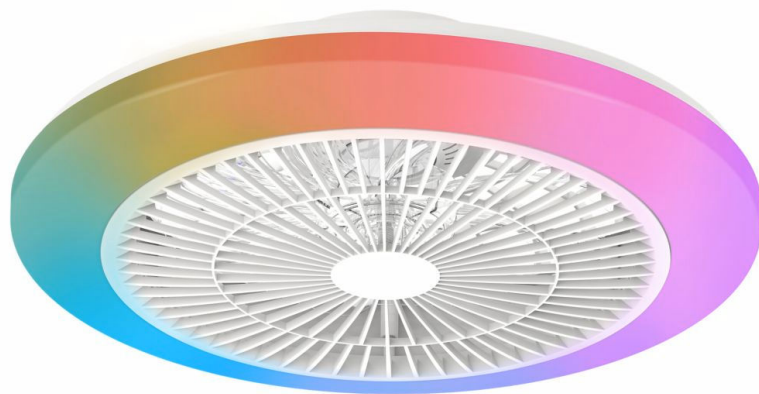

# PHILIPS

Ventilateur de plafond  
Amigo 40 (lumière) +  
20 W (ventilateur)

Ventilateur de plafond

2700-6500K

Blanc

Variation de l'intensité  
lumineuse ; Télécommande ; Co  
uleurs RGB ; Blanc réglable

8721103145710

## Ventilateur de plafond robuste avec lumière LED à intensité variable et réglable

Le ventilateur de plafond Philips Amigo à lumière LED vous permettra de profiter d'espaces intérieurs lumineux, confortables et colorés tout au long de la journée et de l'année. Doté de pales incurvées et enfermées dans un boîtier robuste à double anneau pour un fonctionnement sûr et fiable, d'un débit d'air maximal de 30 m<sup>3</sup>/min, de six vitesses de ventilation et d'un flux d'air bidirectionnel, notre ventilateur de plafond offre un rafraîchissement rapide en été et une circulation efficace de l'air en hiver. Le moteur ultra-silencieux ne perturbe ni votre sommeil ni votre concentration, tandis que la conception aérodynamique des pales réduit le niveau sonore. Créez l'ambiance parfaite grâce à neuf modes de couleur, dont six modes multicolores dynamiques et une lumière blanche réglable du blanc chaud (2 700 K) au blanc froid (6 500 K). Notre télécommande RF améliorée vous permet de contrôler facilement votre ventilateur de plafond à lumière LED, depuis n'importe où dans votre maison et sans avoir à pointer la télécommande vers le ventilateur.