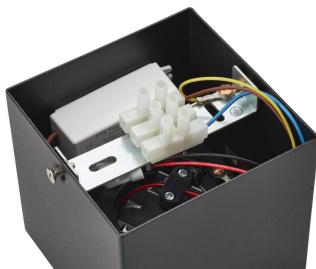

PHILIPS

Box plafond-/
wandspot

Plafond-/wandspots

2200-2700 K

Zwart

Dimbaar; WarmGlow

Hoogwaardige onderdelen

50491/30/P0

Hoe meer je dimt, hoe warmer het licht

Kies voor een zwart accent met de moderne Philips Box kubusvormige opbouwspot. De spot past aan het plafond van elke kamer met een strak interieur en dankzij de draaibare spot accentueert u gemakkelijk mooie interieurobjecten. De WarmGlow LED-lamp, dimbaar met de meeste dimmers, zorgt voor extra sfeer, want hoe meer u die dimt, hoe warmer het licht. Jarenlang zorgeloos licht is verzekerd dankzij de ingebouwde LED-lamp en de robuuste metalen behuizing.

Eenvoudig te richten spot

De draaibare spot is zo ontworpen dat u het licht op elke gewenste plek kunt richten.

Specificaties

Lampkenmerken

- Beoogd gebruik: Binnen

Design en afwerking

- Kleur: Zwart
- Materiaal: Metaal

Afmetingen en gewicht van product

- Nettogewicht: 0,610 kg
- Totale hoogte: 100 mm
- Totale lengte: 103 mm
- Totale breedte: 103 mm

Service

- Garantie: 5 jaar

Technische specificaties

- Totale lichtstroom in lumen van armatuur: 500
- Lamptechnologie: Led
- Netspanning: 220-240 V AC
- Energieklasse meegeleverde lichtbron: F
- Wattage meegeleverde lamp: 4.5
- IP-classificatie: IP20
- Beschermingsklasse: Klasse I - geaard
- Lichtbron vervangbaar: Nee
- Aantal lichtbronnen: 2