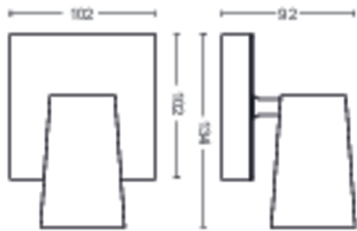

PHILIPS

Paisley plafond-/
wandspot

Plafond-/wandspots

Geen lamp

Aluminium

50571/48/PN