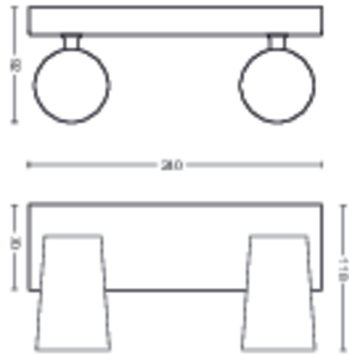

PHILIPS

Paisley plafond-/
wandspot, 2x

Plafond-/wandspots

Geen lamp

Wit

50572/31/PN