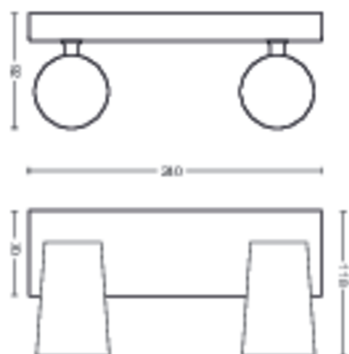

PHILIPS

Paisley plafond-/
wandspot, 2x

Plafond-/wandspots

Geen lamp

Wit

50572/31/PN