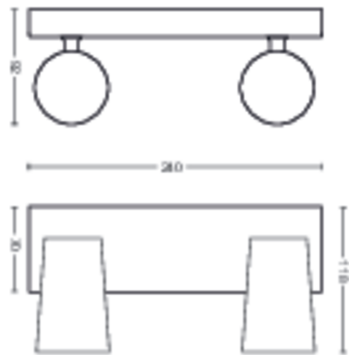

PHILIPS

Paisley plafond-/
wandspot, 2x

Plafond-/wandspots

Geen lamp

Aluminium

50572/48/PN