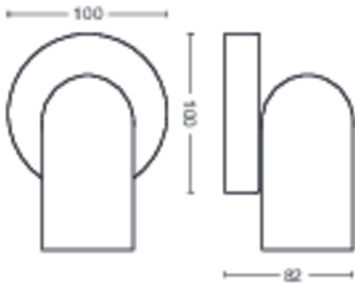

PHILIPS

Pongee plafond-/
wandspot

Plafond-/wandspots

Geen lamp

Zwart

50581/30/PN