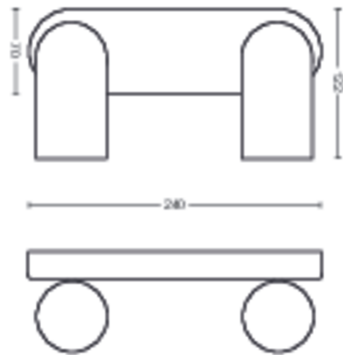

PHILIPS

Pongee plafond-/
wandspot, 2x

Plafond-/wandspots

Geen lamp

Wit

50582/31/PN