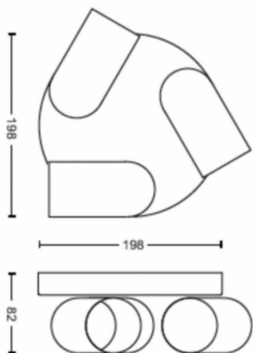

PHILIPS

Pongee plafond-/
wandspot, 2x

Plafond-/wandspots

Geen lamp

Zwart

50583/30/PN