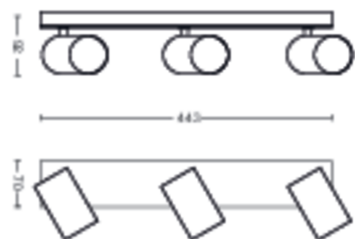

PHILIPS

Kosipo plafond-/
wandspot, 3x

Plafond-/wandspots

Geen lamp

Zwart

50593/30/PN