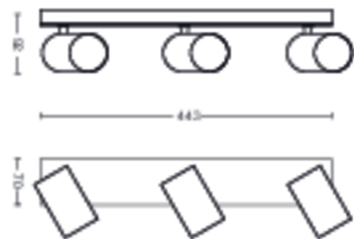

PHILIPS

Kosipo plafond-/
wandspot, 3x

Plafond-/wandspots

Geen lamp

Zwart

50593/30/PN