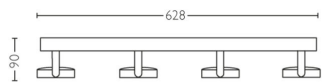

Hoe meer u dimt, hoe warmer het licht

Deze Philips Clockwork metalen opbouwspot in een witte kleur heeft maar liefst 4 spots. Draai en kantel de spot en laat zo het licht schijnen waar u dat wilt. Ook kunt u de sfeer in elke ruimte aanpassen door het licht van de ingebouwde WarmGlow LED-lampen te dimmen. Hoe meer u dimt, hoe warmer het licht en hoe knusser de ruimte. Dat kan overigens met de meeste dimmers. Verder monteert u de lamp eenvoudig dankzij het Click!Fix systeem.