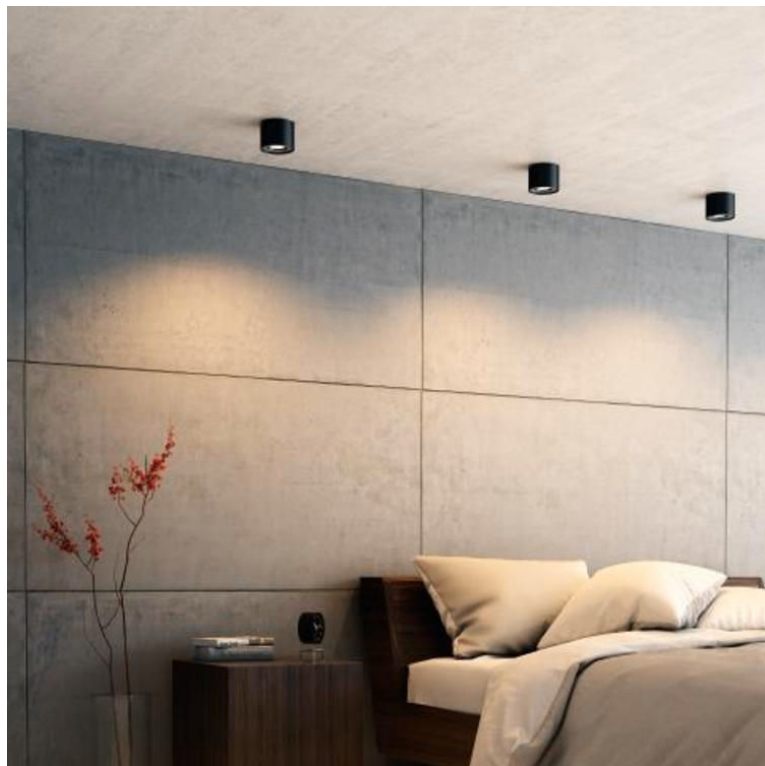

PHILIPS

Phase plafond-/
wandspot

Plafond-/wandspots

2700 K

Zwart

Dimbaar

Hoogwaardige onderdelen

53300/30/16

Vloeiend dimmen, van helder tot zacht licht

Soms voel je de behoefte om te sfeer aan te passen aan wat je doet. Met de Philips dimbare spots kan je gemakkelijk dimmen naar het juiste lichtniveau. Van functioneel helder voor alledaagse taken, naar een zachter licht voor ontspanning.

Gemakkelijke verlichting zonder zorgen

- Eenvoudige montage dankzij Click!FIX
- Bespaar energie met hoogwaardig LED-licht
- Lampen met een levensduur van tot wel 30 jaar
- Onmiddellijk helder licht na inschakelen
- Hoge lichtopbrengst: 500 lumen
- Ontworpen voor uw oogcomfort
- Geïntegreerde LED-lamp
- 5 jaar garantie voor zorgeloos gebruik

Veelzijdige verlichting voor elk moment van de dag

- Dimt vloeiend van 100 procent helder licht tot 10 procent zacht licht

Superieur ontwerp voor een optimaal lichteffect

- Duurzaam materiaal van hoge kwaliteit
- De perfecte lichtbundel voor accentverlichting
- Draaibare spot voor maximale flexibiliteit