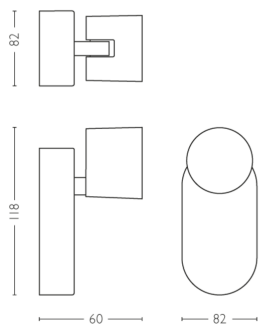

PHILIPS

Star plafond-/
wandspot

Plafond-/wandspots

2200-2700 K

Wit

Dimbaar; WarmGlow

Gemakkelijk te installeren met
ClickFIX

56240/31/P0