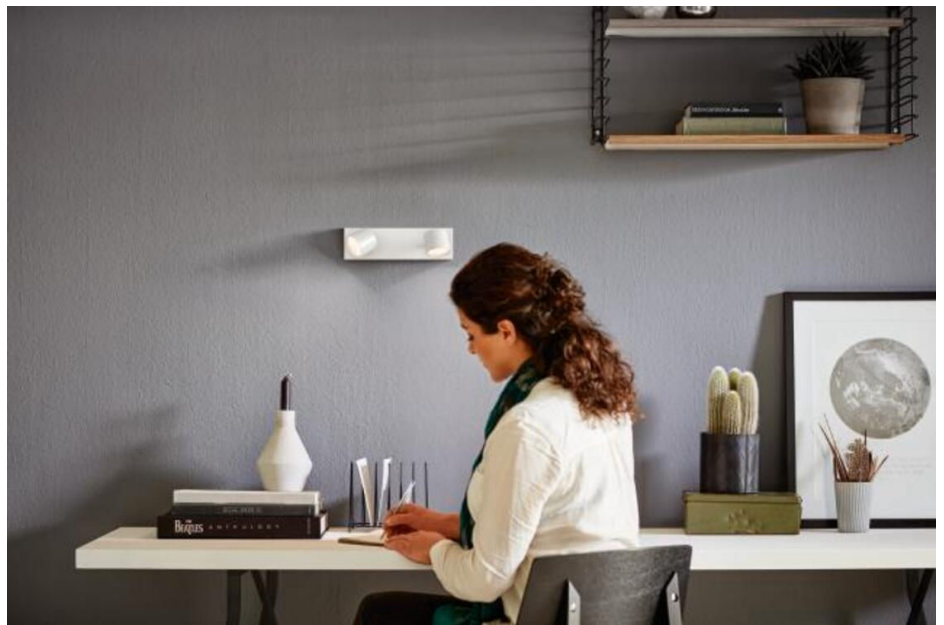

## Hoe meer u dimt, hoe warmer het licht

Deze 2-lichts Philips Star opbouwspot heeft een robuuste metalen uitvoering in een fraaie witte kleur. De lichtbundels richt u makkelijk precies waar u ze nodig hebt. Met de WarmGlow LED-lampen kiest u de juiste sfeer die past bij wat u doet. Hoe meer u dimt, hoe warmer het licht en dat werkt met de meeste dimmers. De ingebouwde LED's verzekeren een lange levensduur. De spot installeert u eenvoudig aan de wand of het plafond met Click!Fix.