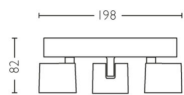

Hoe meer u dimt, hoe warmer het licht

Met zijn drie draai- en kantelbare spots biedt deze Philips Star opbouwspot u alle lichtmogelijkheden. Dankzij een robuuste metalen uitvoering in een witte kleur en de ingebouwde LED's gaat deze 3-lichts opbouwspot erg lang mee. De drie lichtbundels zijn individueel te richten en met de WarmGlow LED-lampen kiest u met praktisch elke dimmer het juiste licht dat past bij uw activiteit. Hoe meer u dimt, hoe warmer het licht. Montage aan de wand of het plafond verloopt eenvoudig dankzij het Click!Fix-systeem.