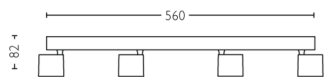

Hoe meer u dimt, hoe warmer het licht

Wie zoekt naar probleemloze verlichting, maakt een goede keuze met deze Philips Star witte 4-lichts opbouwspot. De spot is eenvoudig te monteren aan de wand of het plafond dankzij het Click!Fix systeem en kan bediend worden met de meeste dimmers. Met de WarmGlow LED-lampen in deze spot kiest u de juiste sfeer die past bij wat u doet. Hoe meer u dimt, hoe warmer het licht. De ingebouwde LED's en de robuuste metalen uitvoering garanderen een lange levensduur.