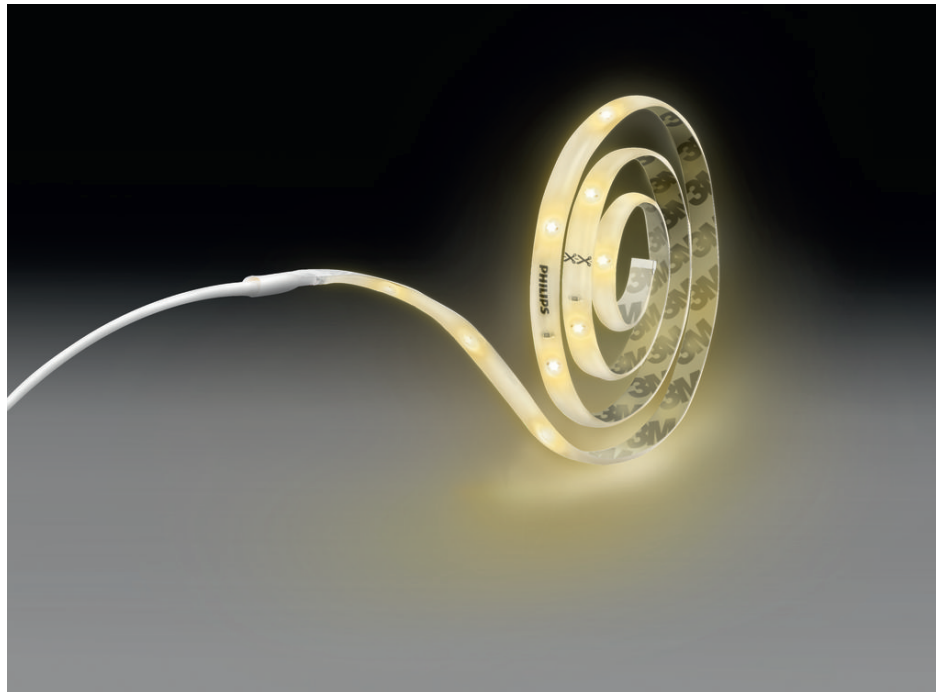

PHILIPS

Lichtstrip van 5 m,
RGB

Lichtstrips

RGB

Transparant

Dimbaar; RGB

8718696164242

Geef je wereld kleur met Philips LED strips

Met de afstandsbediening kun je deze LED strip gemakkelijk bedienen en het licht op de juiste helderheid instellen. Pas de kleur naar wens aan met 30 vooraf ingestelde kleuren. Je kunt Philips LED strips eenvoudig installeren, op maat knippen en op elk gewenst oppervlak aanbrengen.

Eenvoudige installatie

- Knip op maat

Plug-and-play

- Plug-and-play: snelle installatie

Bediening

- Inclusief handige afstandsbediening

Kenmerken

Knip op maat

Knip je lichtstrips eenvoudig op maat. De markeringen op de strip geven aan waar je kunt knippen.

Plug-and-play: snelle installatie

Onze plug-and-play LED strips zijn eenvoudig te installeren, zodat je er meteen van kunt genieten. Alles wat je nodig hebt zit in de doos.