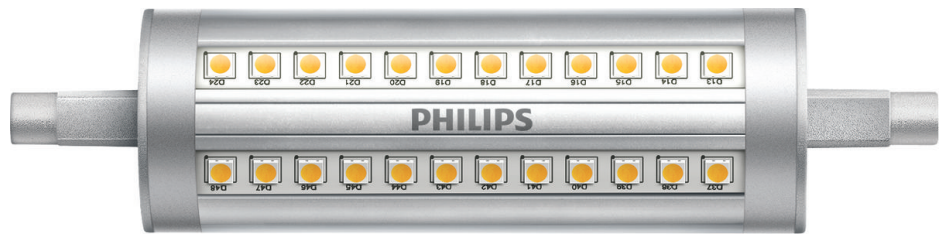

## Spot 120 W R7S

LED

3000 K

2000 lm

15.000 uur

Dimmen

8718699773694

## Dimbare rechte LED-lamp met een straal van 300 graden

Deze innovatieve rechte LED-lamp is de perfecte vervanging voor rechte R7S-halogenelampen en is ook nog eens veel energiezuiniger.

## Lampkenmerken

- Beoogd gebruik: Binnen
- Lampvorm: Niet-richtbare reflectorlamp
- Fitting: R7s
- Lampafwerking: Helder
- Dimbaar: Ja
- Lampmateriaal: Kunststof