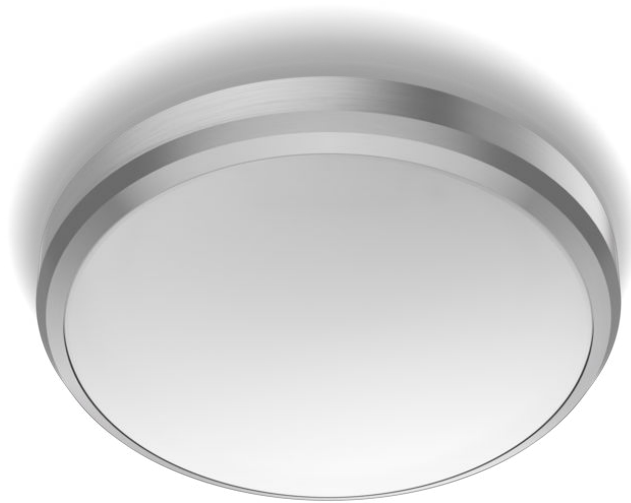

PHILIPS

Balance
plafondverlichting, 6 W

Plafondlampen

2700 K

Nikkel

Waterbestendig

8718699778897

Comfortabel LED-licht dat aangenaam is voor uw ogen

Philips LED-verlichting levert licht dat is ontworpen voor het comfort van uw ogen.

Gemakkelijk te ervaren

- Eenvoudige installatie

Veiligheid

- Vochtbestendig

Eersteklas kwaliteit

- EyeComfort - licht dat prettig voor de ogen is
- Gemakkelijk te reinigen

Prestaties

- Lange levensduur tot wel 15.000 uur

Kenmerken

Eenvoudige installatie

Eenvoudig te installeren. Bevestig of hang de lamp aan de muur of het plafond, steek de stekker in het stopcontact en de lamp is klaar voor gebruik.

Lange levensduur tot wel 15.000 uur

Dankzij Philips LED-technologie gaat uw product tot wel 15.000 uur mee.

Specificaties

Lampkenmerken

- Beoogd gebruik: Binnen

Design en afwerking

- Kleur: Nikkel
- Materiaal: Metaal, Kunststof