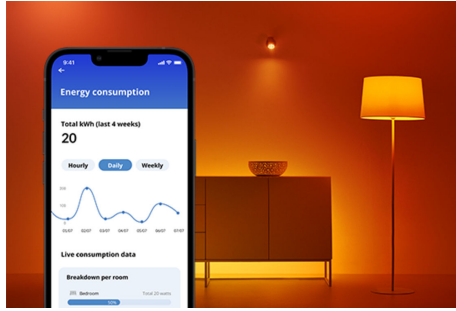

Wi-Fi BLE 60W A60 E27 927 DIM 1PF/6

Geniet van meer comfort en gemak in het dagelijkse leven met deze slimme WiZ LED-lamp. Deze lamp geeft een zacht wit licht dat je via de app of met je stem naar elk gewenst niveau kunt dimmen. Je kunt timers instellen om je lampen in of uit te schakelen volgens jouw dag- of weekritme. Bovendien kun je ze op afstand bedienen als je van huis bent. WiZ lampen werken op je eigen wifinetwerk. Meer heb je niet nodig.

PRODUCTKENMERKEN

- Dimbare, warmwitte slimme lamp
- Tot 806 lumen
- Eenvoudig te installeren
- Bediening met app of stem

Slimme verlichtingsfuncties, eenvoudig te configureren

Geniet meteen van de voordelen van slimme functies door je WIZ-lampen te koppelen met je WiFi-netwerk. Bedien de lampen eenvoudig als je weg bent van huis en stel een schema in zodat de lampen automatisch in- en uitgeschakeld worden. En je hoeft er geen extra hardware voor te installeren, zoals een hub of een gateway!

Houd je energieverbruik bij

Ontvang in de WIZ app een overzicht van het energieverbruik van je lampen. Krijg snel toegang tot een wekelijks of dagelijks rapport, zodat je je energieverbruik in huis onder controle kunt houden.

Verlicht je ruimte met zacht en warmwit licht

Creëer een knusse sfeer met warmwit licht. Een slimme lamp die zich eenvoudig aanpast aan je dagelijkse activiteiten.

Dim je slimme lampen zelfs zonder dimmer