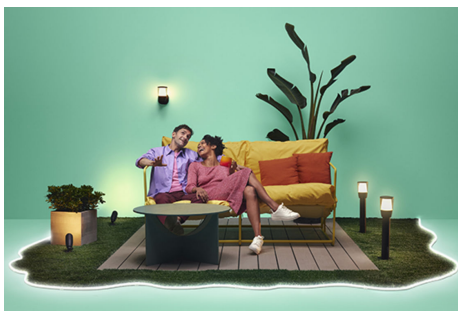

Kaarslamp 40 W C37 E14

Wie houdt er niet van kaarsen? Deze energiezuinige kaarsvormige LED-lampen bieden je de elegantie van een candelabra zonder het risico op brand in huis. Je kunt de lampen dimmen of helderder laten schijnen met een druk op de knop in de WiZ app, de WiZ afstandsbediening of je stem. Je kunt net als met alle andere slimme lampen in je WiZ ecosysteem zelfs instellen dat de spots automatisch aanpassen naar het perfecte lichtniveau van jouw voorkeuren en stemming. Bepaal zelf en maak jouw woning gezelliger en stijlvoller.

Exclusieve SpaceSense™ lamp die inschakelt op basis van beweging

Met de WIZ SpaceSense-technologie verander je je lampen in bewegingssensoren. Met minimaal twee WIZ-lampen in een ruimte kun je de SpaceSense-functie in de WIZ app gebruiken en je lampen automatisch in- en uit laten schakelen op basis van bewegingsdetectie. Het is simpel. Het is SpaceSense. Het is WIZ.

Creëer de perfecte lichtscène voor je buitenverlichting

Mix verschillende gekleurde en witte lichtscènes om de perfecte sfeer te creëren tijdens de momenten dat jij in je tuin bent. Sla je scène op en selecteer deze op een willekeurig moment met de app, je stem of bedieningsaccessoire.