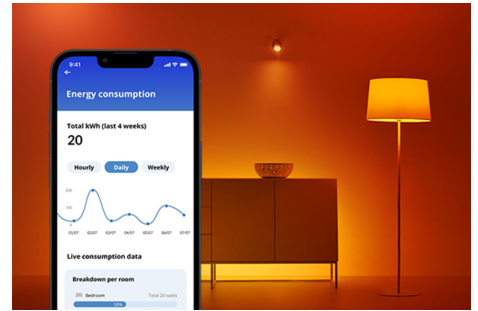

Kaarslamp 40 W C37 E14

Wie houdt er niet van kaarsen? Deze energiezuinige kaarsvormige LED-lampen bieden je de elegantie van een candelabra zonder het risico op brand in huis. Je kunt de lampen dimmen of helderder laten schijnen met een druk op de knop in de WiZ app, de WiZ afstandsbediening of je stem. Je kunt net als met alle andere slimme lampen in je WiZ ecosysteem zelfs instellen dat de spots automatisch aanpassen naar het perfecte lichtniveau van jouw voorkeuren en stemming. Bepaal zelf en maak jouw woning gezelliger en stijlvoller.

PRODUCTKENMERKEN

- Dimbare, warmwitte slimme lamp
- Tot 470 lumen
- Gemakkelijk te installeren
- Bediening met app of stem

Slimme verlichtingsfuncties, eenvoudig te configureren

Geniet meteen van de voordelen van slimme functies door je WIZ-lampen te koppelen met je WiFi-netwerk. Bedien de lampen eenvoudig als je weg bent van huis en stel een schema in zodat de lampen automatisch in- en uitgeschakeld worden. En je hoeft er geen extra hardware voor te installeren, zoals een hub of een gateway!

Exclusieve SpaceSense™ lamp die inschakelt op basis van beweging

Met de WIZ SpaceSense-technologie verander je je lampen in bewegingssensoren. Met minimaal twee WIZ-lampen in een ruimte kun je de SpaceSense-functie in de WIZ app gebruiken en je lampen automatisch in- en uit laten schakelen op basis van bewegingsdetectie. Het is simpel. Het is SpaceSense. Het is WIZ.

Houd je energieverbruik bij

Ontvang in de WIZ app een overzicht van het energieverbruik van je lampen. Krijg snel toegang tot een wekelijks of dagelijks rapport, zodat je je energieverbruik in huis onder controle kunt houden.