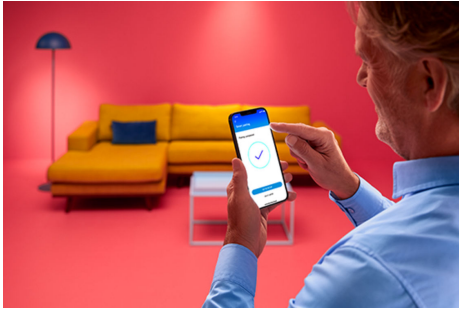

Kaarslamp 40 W C37 E14

Wie houdt er niet van kaarsen? Deze energiezuinige kaarsvormige LED-lampen bieden je de elegantie van kaarslicht, in combinatie met iets wat een normale kaars nooit zou kunnen: honderden tinten wit licht die je kunt aanpassen aan jouw voorkeuren en stemming. Stel koel licht in wanneer je je moet concentreren of stel sfeerlicht in als je je wilt ontspannen. Kies wat voor jou het beste werkt en waar jij je het prettigst bij voelt in je eigen huis. Alle lampen zijn met WiFi te bedienen via de WiZ app, de WiZ afstandsbediening of je stem.

PRODUCTKENMERKEN

- Dimbaar wit licht, slimme lamp
- Tot 470 lumen
- Gemakkelijk te installeren
- Bediening met app of stem

Slimme verlichtingsfuncties, eenvoudig te configureren

Geniet meteen van de voordelen van slimme functies door je WIZ-lampen te koppelen met je WiFi-netwerk. Bedien de lampen eenvoudig als je weg bent van huis en stel een schema in zodat de lampen automatisch in- en uitgeschakeld worden. En je hoeft er geen extra hardware voor te installeren, zoals een hub of een gateway!

Exclusieve SpaceSense™ lamp die inschakelt op basis van beweging

Met de WIZ SpaceSense-technologie verander je je lampen in bewegingssensoren. Met minimaal twee WIZ-lampen in een ruimte kun je de SpaceSense-functie in de WIZ app gebruiken en je lampen automatisch in- en uit laten schakelen op basis van bewegingsdetectie. Het is simpel. Het is SpaceSense. Het is WIZ.

Creëer de perfecte lichtscène voor je buitenverlichting

Mix verschillende gekleurde en witte lichtscènes om de perfecte sfeer te creëren tijdens de momenten dat jij in je tuin bent. Sla je scène op en selecteer deze op een willekeurig moment met de app, je stem of bedieningsaccessoire.