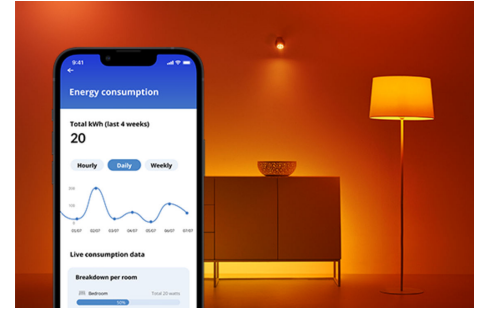

Kaarslamp 40 W C37 E14

Wie houdt er niet van kaarsen? Deze energiezuinige kaarsvormige LED-lampen bieden je de elegantie van kaarslicht, in combinatie met iets wat een normale kaars nooit zou kunnen: honderden tinten wit licht die je kunt aanpassen aan jouw voorkeuren en stemming. Stel koel licht in wanneer je je moet concentreren of stel sfeerlicht in als je je wilt ontspannen. Kies wat voor jou het beste werkt en waar jij je het prettigst bij voelt in je eigen huis. Alle lampen zijn met WiFi te bedienen via de WiZ app, de WiZ afstandsbediening of je stem.

PRODUCTKENMERKEN

- Dimbaar wit licht, slimme lamp
- Tot 470 lumen
- Gemakkelijk te installeren
- Bediening met app of stem

Slimme verlichtingsfuncties, eenvoudig te configureren

Geniet meteen van de voordelen van slimme functies door je WIZ-lampen te koppelen met je WiFi-netwerk. Bedien de lampen eenvoudig als je weg bent van huis en stel een schema in zodat de lampen automatisch in- en uitgeschakeld worden. En je hoeft er geen extra hardware voor te installeren, zoals een hub of een gateway!

Exclusieve SpaceSense™ lamp die inschakelt op basis van beweging

Met de WIZ SpaceSense-technologie verander je je lampen in bewegingssensoren. Met minimaal twee WIZ-lampen in een ruimte kun je de SpaceSense-functie in de WIZ app gebruiken en je lampen automatisch in- en uit laten schakelen op basis van bewegingsdetectie. Het is simpel. Het is SpaceSense. Het is WIZ.

Houd je energieverbruik bij

Ontvang in de WIZ app een overzicht van het energieverbruik van je lampen. Krijg snel toegang tot een wekelijks of dagelijks rapport, zodat je je energieverbruik in huis onder controle kunt houden.