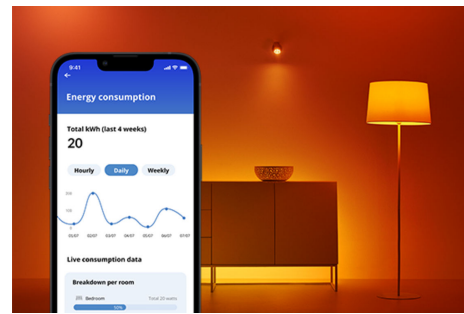

Kaarslamp 40 W C37 E14

Deze slimme WiZ LED-kaarslamp zorgt voor verlichting die rekening houdt met iedereen in huis. Stel verschillende tinten warmwit tot koelwit licht in die je helpen concentreren of juist ontspannen. Je kunt timers instellen die je lampen automatisch in- of uitschakelen gebaseerd op jouw dag- of weekritme. Bijvoorbeeld als je wakker wordt of bij het slapen gaan. Je kunt ze bedienen met je smartphone of met je stem, zelfs als je niet thuis bent. WiZ lampen werken op je eigen wifin netwerk. Meer heb je niet nodig.

PRODUCTKENMERKEN

- Instelbaar wit licht, slimme lamp
- Tot 470 lumen
- Eenvoudig te installeren
- Bediening met app of stem

Slimme verlichtingsfuncties, eenvoudig te configureren

Geniet meteen van de voordelen van slimme functies door je WiZ-lampen te koppelen met je WiFi-netwerk. Bedien de lampen eenvoudig als je weg bent van huis en stel een schema in zodat de lampen automatisch in- en uitgeschakeld worden. En je hoeft er geen extra hardware voor te installeren, zoals een hub of een gateway!

Exclusieve SpaceSense™ lamp die inschakelt op basis van beweging

Met de WiZ SpaceSense-technologie verander je je lampen in bewegingssensoren. Met minimaal twee WiZ-lampen in een ruimte kun je de SpaceSense-functie in de WiZ app gebruiken en je lampen automatisch in- en uit laten schakelen op basis van bewegingsdetectie. Het is simpel. Het is SpaceSense. Het is WiZ.

Bepaal de juiste sfeer met tunabel warm tot koelwit licht

Kies uit een grote reeks wittinten, van koelwit dat je energie geeft tot zacht warmwit licht, of selecteer een van de voorgeprogrammeerde instellingen zoals Concentreren of Ontspannen. Er is altijd wel een instelling die het best past bij wat je doet.