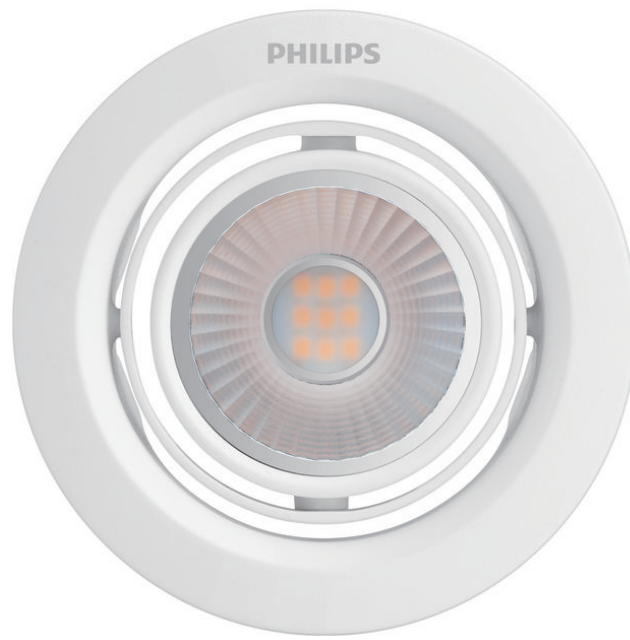

PHILIPS

Pomeron
inbouwverlichting

Inbouwlampen

2700 K

Wit

Dimbaar

8719514258068

Eén lamp. Jouw schakelaar. Drie lichtinstellingen.

Creëer de juiste sfeer door de helderheid aan te passen. Met de SceneSwitch LED-plafondlamp van Philips geniet je van drie lichtinstellingen die perfect zijn voor ieder moment. Je hebt geen dimmer nodig, je bestaande schakelaar volstaat.

Dankzij Philips LED-technologie gaat uw product tot wel 15.000 uur mee.

Specificaties

Lampkenmerken

- Beoogd gebruik: Binnen
- Dimbaar: Ja

Design en afwerking

- Kleur: White
- Materiaal: Metaal, Kunststof

Duurzaamheid

Service

- Garantie: 2 jaar

Technische specificaties

- Diameter: 90 mm
- Totale lichtstroom in lumen van armatuur: 420
- Lamptechnologie: Led
- Lichtkleur: Warm wit licht
- Netspanning: 220-240 V AC
- Wattage meegeleverde lamp: 7
- IP-classificatie: IP20
- Beschermingsklasse: Klasse II - dubbel geïsoleerd