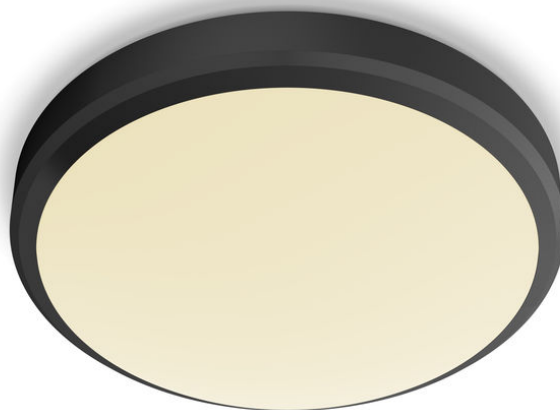

PHILIPS

Doris
plafondverlichting 6W

Plafondlampen

2700 K

Zwart

Waterbestendig

8719514326583

Comfortabel LED-licht dat aangenaam is voor uw ogen

Philips LED-verlichting geeft licht dat is ontworpen voor het comfort van je ogen.

Gemakkelijk te ervaren

- Eenvoudige installatie

Veiligheid

- Vochtbestendig

Eersteklas kwaliteit

- EyeComfort - licht dat prettig voor de ogen is
- Gemakkelijk te reinigen

Lange levensduur tot wel 15.000 uur

Dankzij Philips LED-technologie gaat uw product tot wel 15.000 uur mee.

Specificaties

Lampkenmerken

- Beoogd gebruik: Binnen

Design en afwerking

- Kleur: Zwart
- Materiaal: Metaal, Kunststof